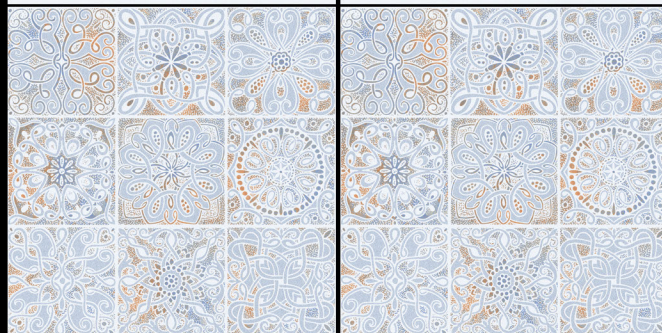

Matt
SERIES

9135

9136

9137

9138